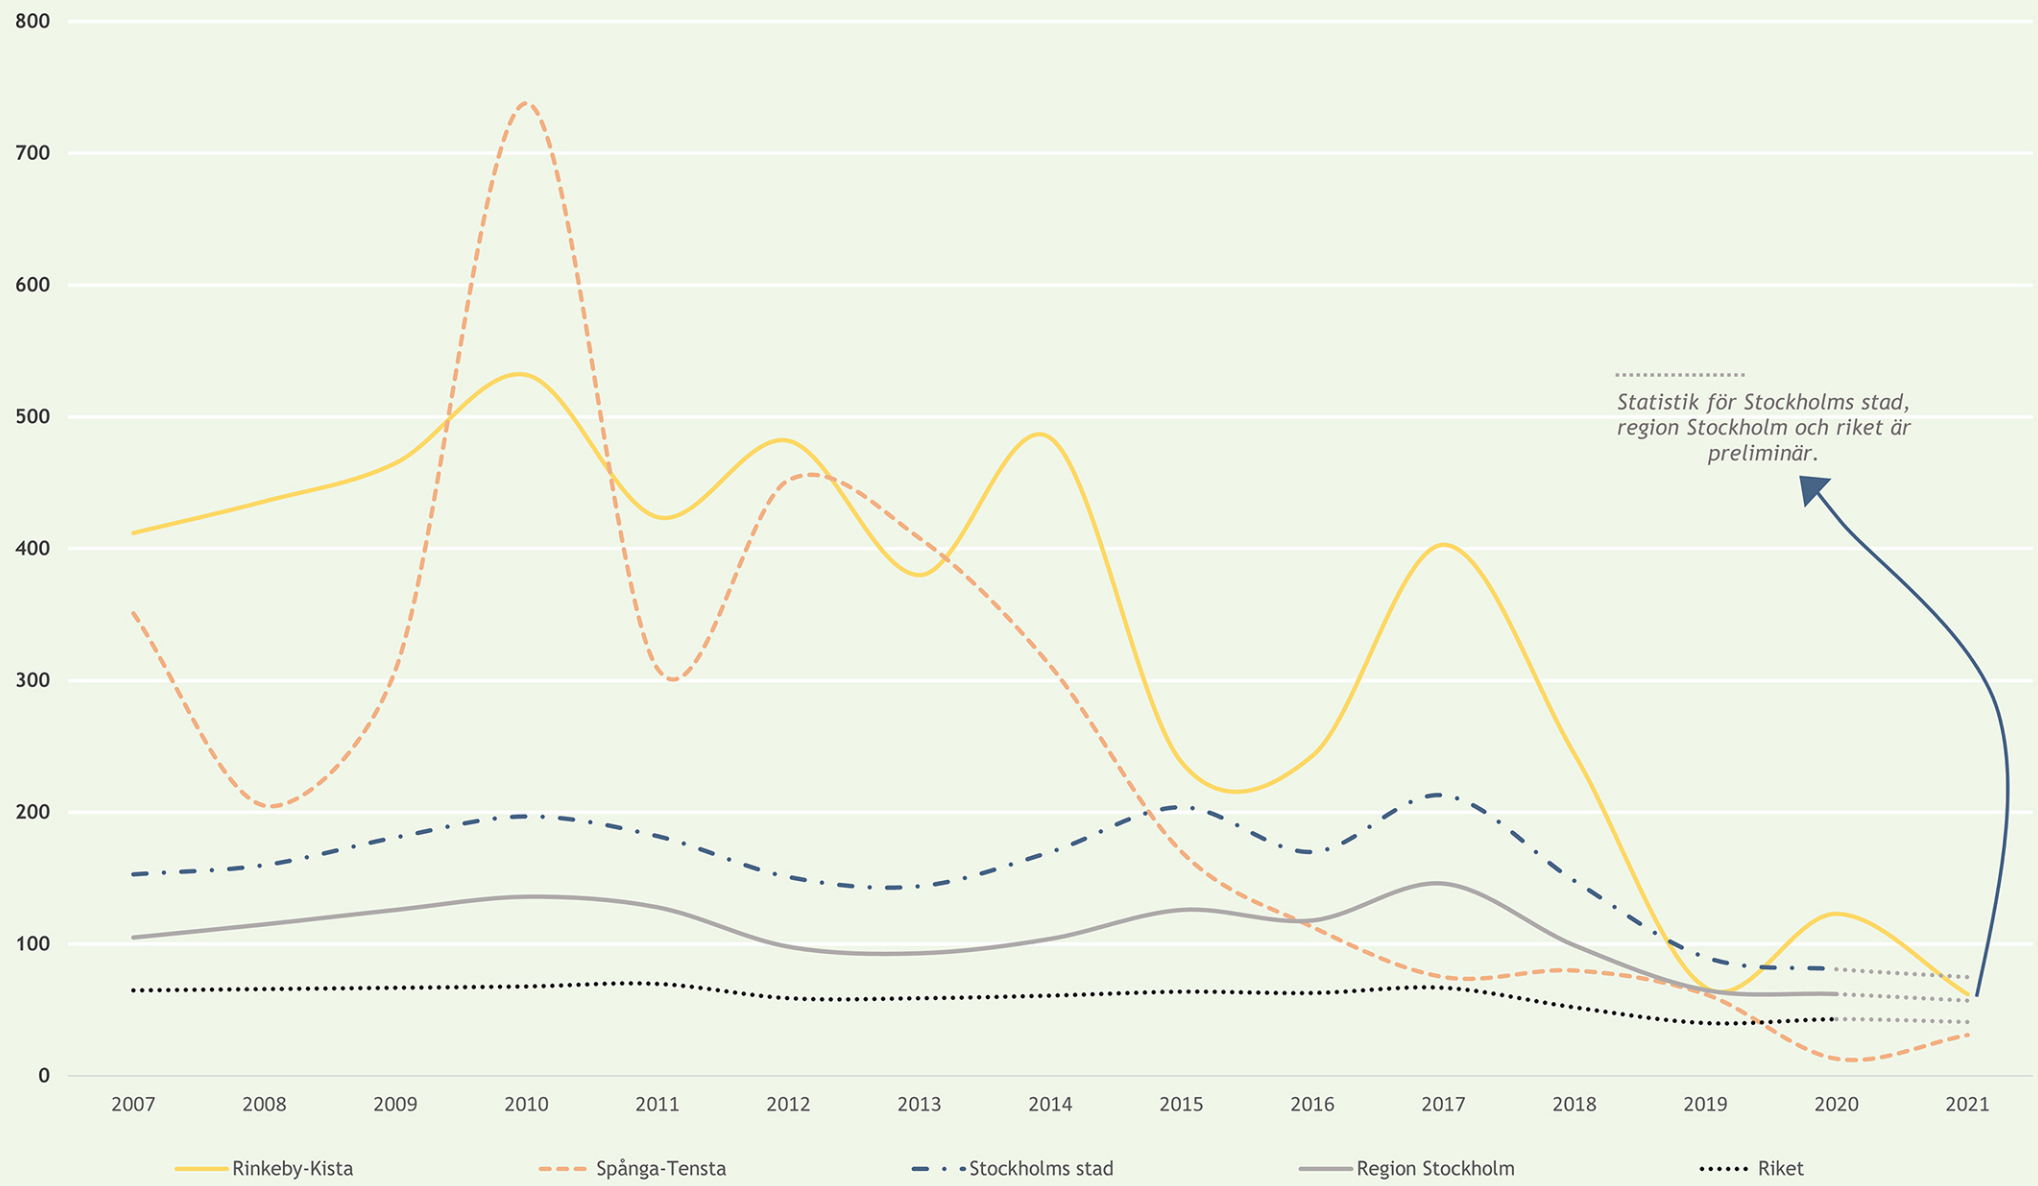

Lägenhetsinbrott per 100 000 invånare 2007-2021

.....
Statistik för Stockholms stad,
region Stockholm och riket är
preliminär.